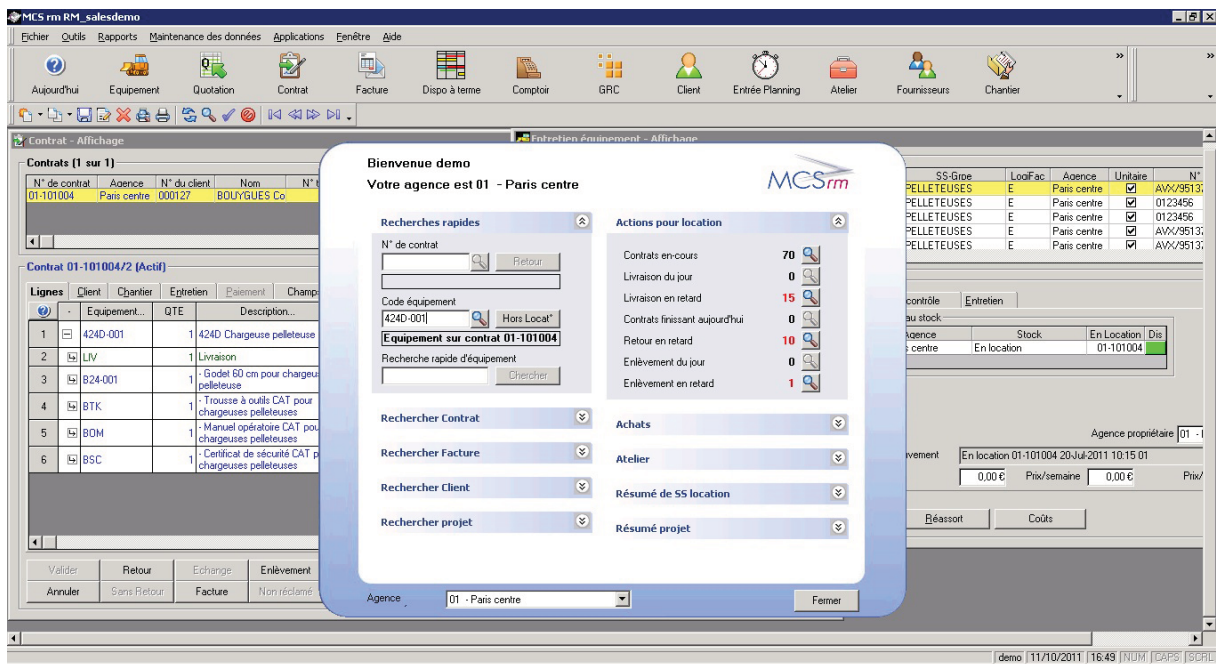

Cette approche réussie est prouvée chez plus de 375 clients dans 14 pays différents qui utilisent nos solutions de gestion de location tout les jours. Cela équivaut à plus de 4000 utilisateurs dans de nombreux secteurs de location qui comptent sur le logiciel MCS quotidiennement pour s'assurer de fidéliser leur client, et pour améliorer leur efficacité opérationnelle.

Nos solutions de location de logiciels

MCS-rm et MCS-vr sont basées sur des décennies d'expérience, une connaissance approfondie de l'industrie, une expertise technique et un service à la clientèle rassurant.

Que vous soyez un utilisateur unique ou une société de location multinationales, nos solutions de gestion de location sont facilement configurable pour répondre à vos besoins spécifiques.

Ils sont élaborés sur la technologie de pointe Microsoft Windows® et la technologie SQL Server qui offre une facilité d'utilisation et d'évolutivité, ainsi que le soutien à un certain nombre de devises différentes et multilingues.

Notre logiciel peut fournir le maximum de flexibilité avec un éventail de choix de fonctionnalités et d'options d'intégration étendue.

Appelez nous dès aujourd'hui pour découvrir comment MCS peut rendre votre entreprise de location plus efficace, compétitive et rentable.

La portée des produits MCS-rm:

Ventes & Marketing (CRM)

Location, Vente, Services & Transports

- Preuve de livraison (PoD)
- Coût d'exploitation
- Maîtrise des coûts de projet
- Transport Manager
- Alertes Intelligentes
- Workflow

Facturation

Gestion des Actifs et de gestion des stocks

- Atelier & Entretien
- Financement d'équipement

Traitement des commandes d'achat

Interface avec la Comptabilité

- Intégration aux logiciels de comptabilité tiers

Reporting et Business Intelligence

Portail Client Web

E-Business

Mobilité

Suivi par satellite